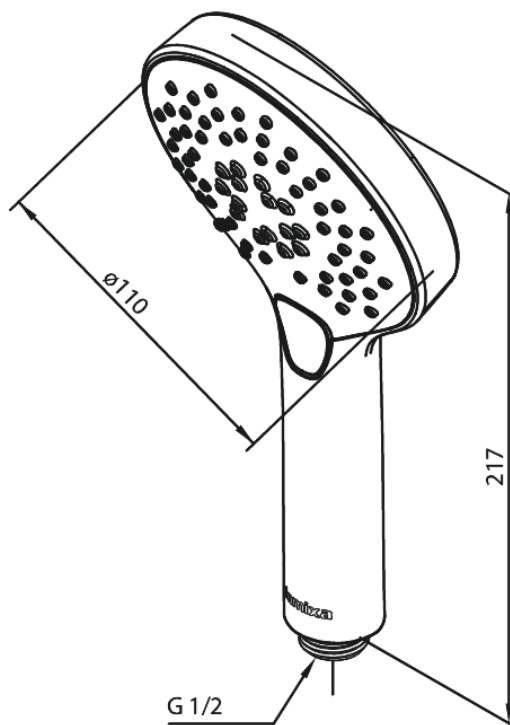

Silhouet

Håndbruser

Artikel nr.: 766860000
Overflade: Krom
Serie: Silhouet

VVS Nr.: 738432304
EAN Nr.: 5708516824169

Standard egenskaber:

Vandforbrug max.9 l/m (v/ 300kpa)
3 bruseindstillinger

Unikke egenskaber