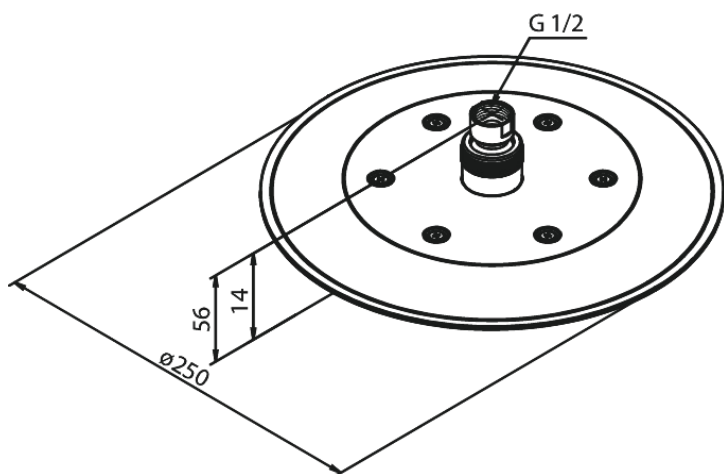

Unikke egenskaber

FM Mattsson Denmark ApS
Hvidkærvej 48, 5250 Odense SV, CVR 56416218

Tlf.: 88 33 00 34 danmark@fmmattssongroup.com

Mere information på damixa.dk

damixa