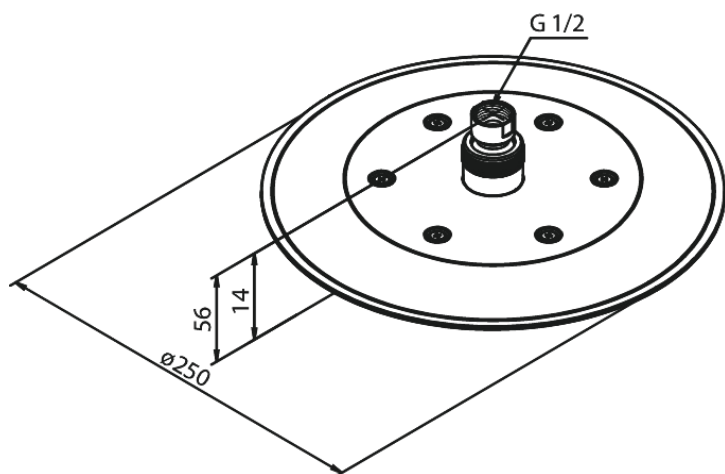

Unikke egenskaber

FM Mattsson Denmark ApS
Hvidkærvej 48, 5250 Odense SV, CVR 56416218

Tlf.: 88 33 00 34 danmark@fmmattssongroup.com

Mere information på damixa.dk

damixa