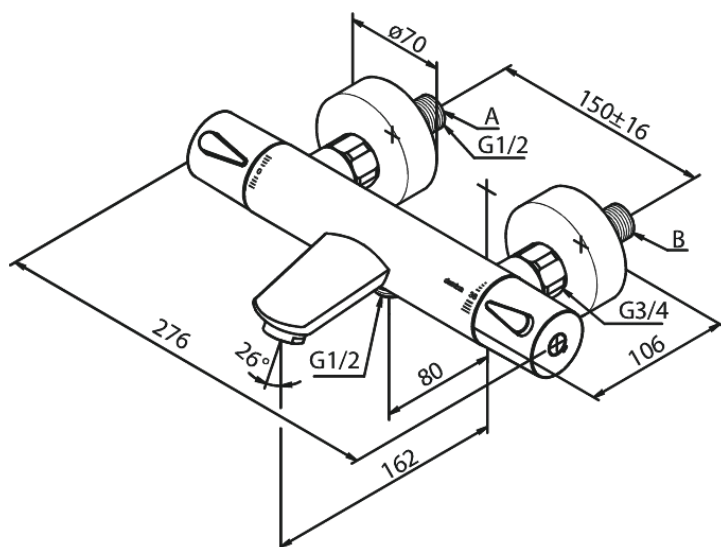

FM Mattsson Denmark ApS
Hvidkærvej 48, 5250 Odense SV, CVR 56416218

Tlf.: 88 33 00 34 danmark@fmmattssongroup.com

Mere information på damixa.dk

damixa