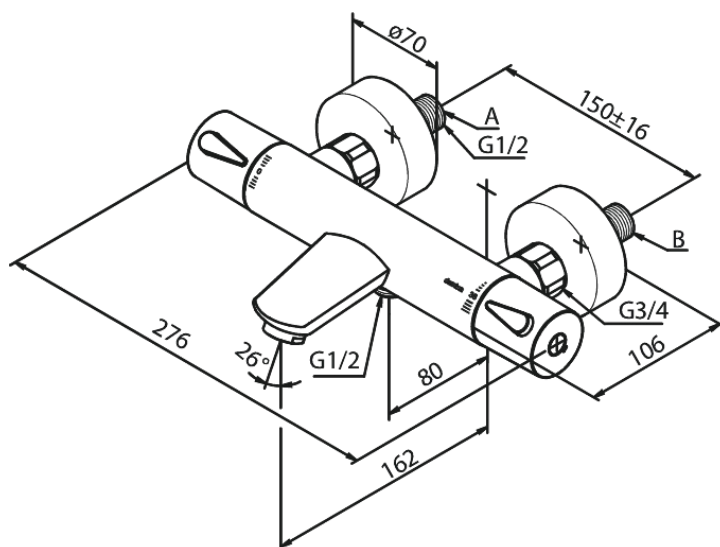

FM Mattsson Denmark ApS
Hvidkærvej 48, 5250 Odense SV, CVR 56416218

Tlf.: 88 33 00 34 danmark@fmmattssongroup.com

Mere information på damixa.dk

damixa