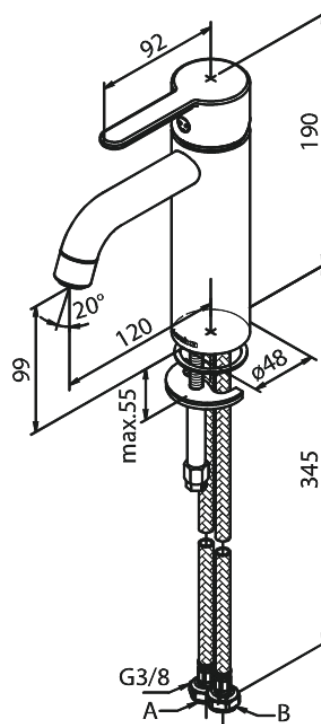

FM Mattsson Denmark ApS
Hvidkærvej 48, 5250 Odense SV, CVR 56416218

Tlf.: 88 33 00 34 danmark@fmmattssongroup.com

Mere information på damixa.dk

damixa