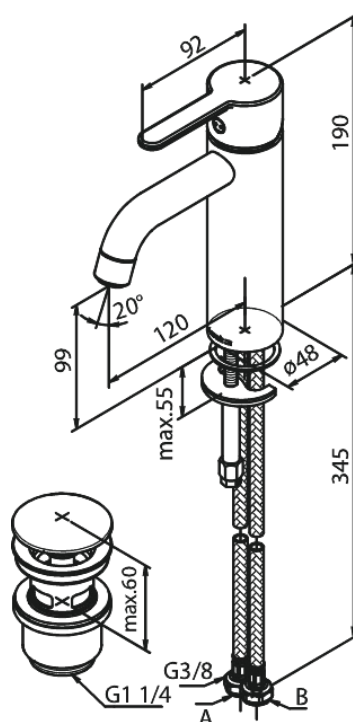

FM Mattsson Denmark ApS
Hvidkærvej 48, 5250 Odense SV, CVR 56416218

Tlf.: 88 33 00 34 danmark@fmmattssongroup.com

Mere information på damixa.dk

damixa