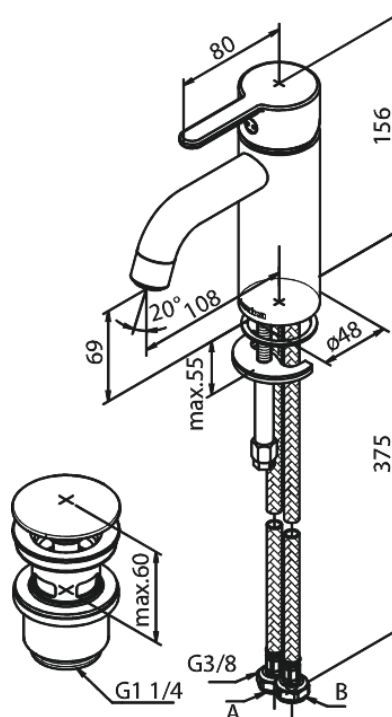

Unikke egenskaber

FM Mattsson Denmark ApS
Hvidkærvej 48, 5250 Odense SV, CVR 56416218

Tlf.: 88 33 00 34 danmark@fmmattssongroup.com

Mere information på damixa.dk

damixa