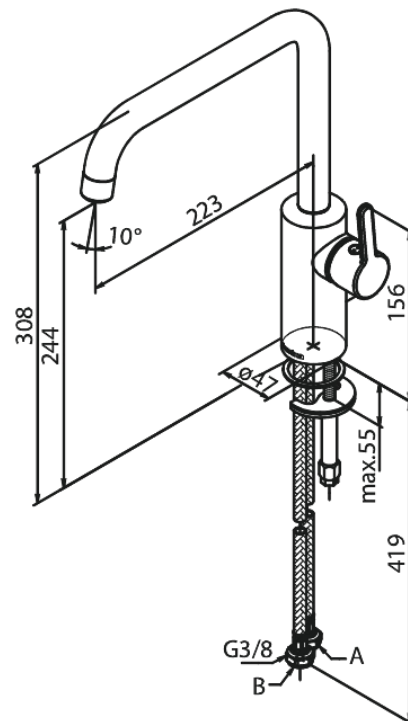

Unikke egenskaber

FM Mattsson Denmark ApS
Hvidkærvej 48, 5250 Odense SV, CVR 56416218

Tlf.: 88 33 00 34 danmark@fmmattssongroup.com

Mere information på damixa.dk

damixa