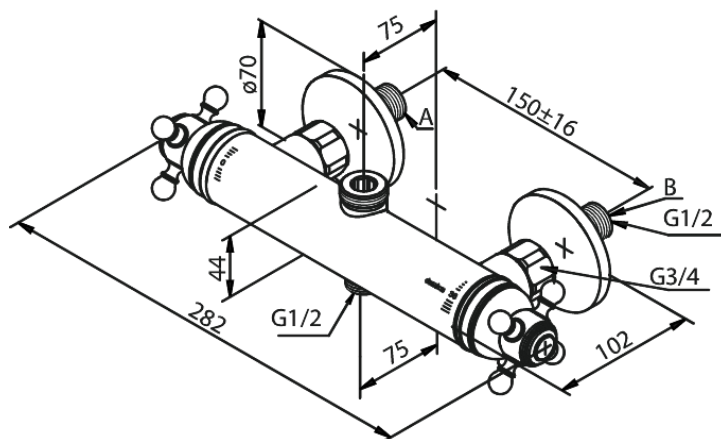

FM Mattsson Denmark ApS
Hvidkærvej 48, 5250 Odense SV, CVR 56416218

Tlf.: 88 33 00 34 danmark@fmmattssongroup.com

Mere information på damixa.dk

damixa