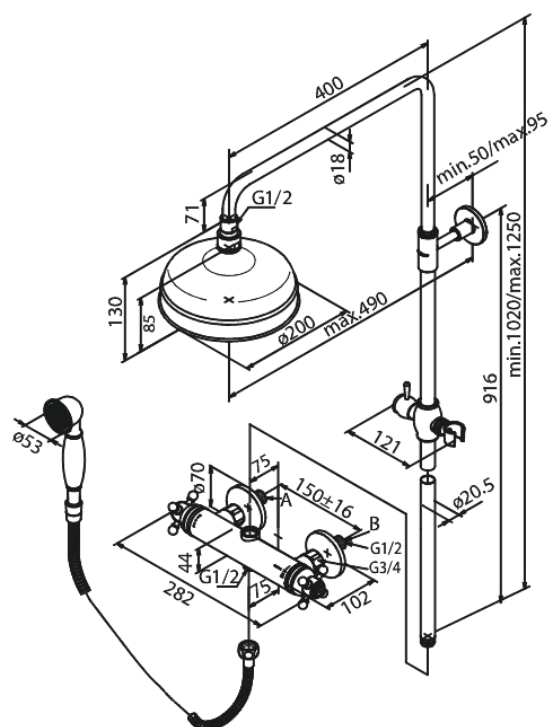

Unikke egenskaber

FM Mattsson Denmark ApS
Hvidkærvej 48, 5250 Odense SV, CVR 56416218

Tlf.: 88 33 00 34 danmark@fmmattssongroup.com

Mere information på damixa.dk

damixa