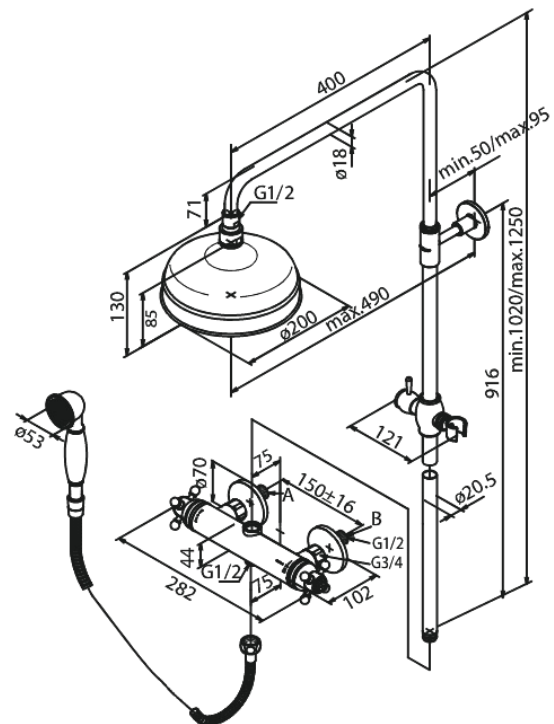

Unikke egenskaber

FM Mattsson Denmark ApS
Hvidkærvej 48, 5250 Odense SV, CVR 56416218

Tlf.: 88 33 00 34 danmark@fmmattsongroup.com

Mere information på damixa.dk

damixa