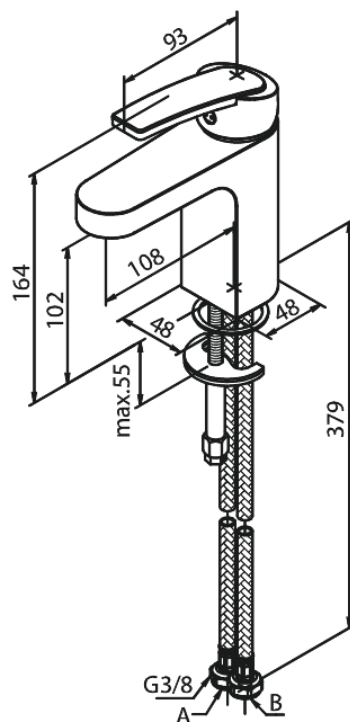

Unikke egenskaber

FM Mattsson Denmark ApS
Hvidkærvej 48, 5250 Odense SV, CVR 56416218

Tlf.: 88 33 00 34 danmark@fmmattssongroup.com

Mere information på damixa.dk

damixa