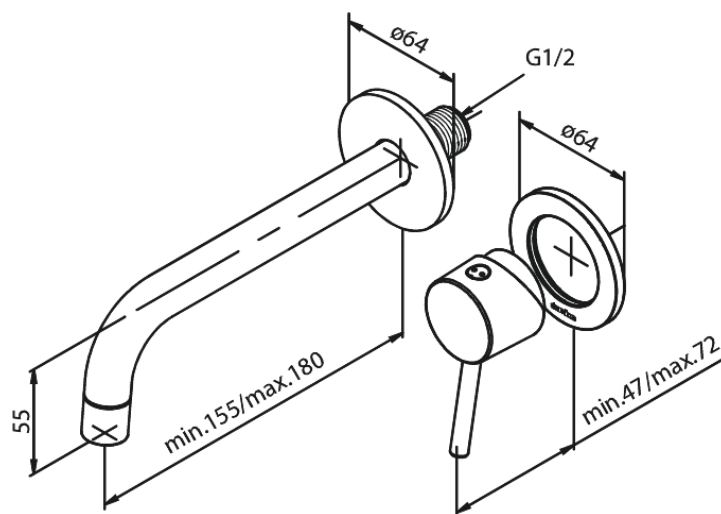

Unikke egenskaber

FM Mattsson Denmark ApS
Hvidkærvej 48, 5250 Odense SV, CVR 56416218

Tlf.: 88 33 00 34 danmark@fmmattssongroup.com

Mere information på damixa.dk

damixa