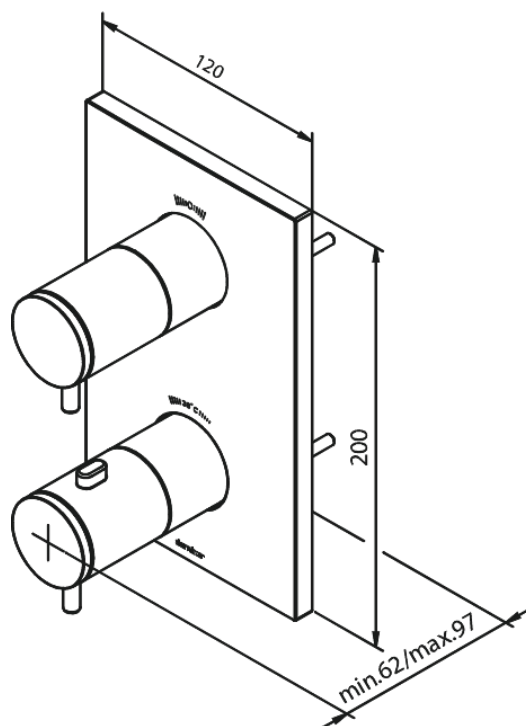

Indbygning

Udvendige brus dele til termostat

Artikel nr.: 147040000
Overflade: Krom
Serie: Indbygning

VVS Nr.: 722203104
EAN Nr.: 5708516823384

Standard egenskaber:

Dækplade og håndtag i metal

Unikke egenskaber