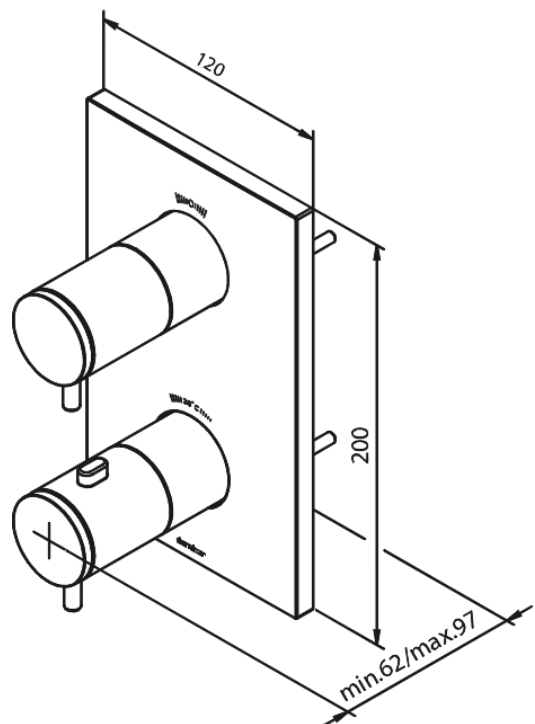

Indbygning

Udvendige brus dele til termostat

Artikel nr.: 147040000
Overflade: Krom
Serie: Indbygning

VVS Nr.: 722203104
EAN Nr.: 5708516823384

Standard egenskaber:

Dækplade og håndtag i metal

Unikke egenskaber