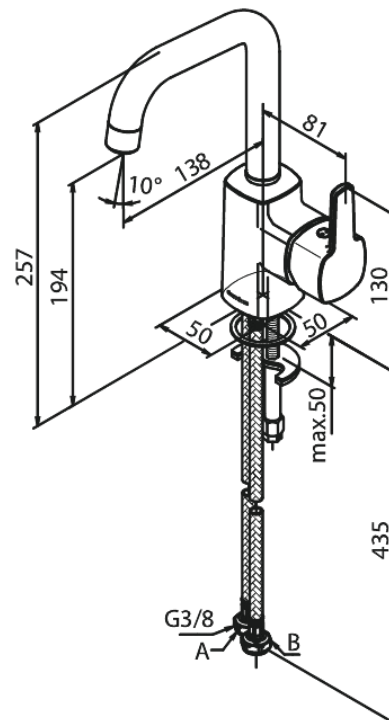

Unikke egenskaber

FM Mattsson Denmark ApS
Hvidkærvej 48, 5250 Odense SV, CVR 56416218

Tlf.: 88 33 00 34 danmark@fmmattssongroup.com

Mere information på damixa.dk

damixa