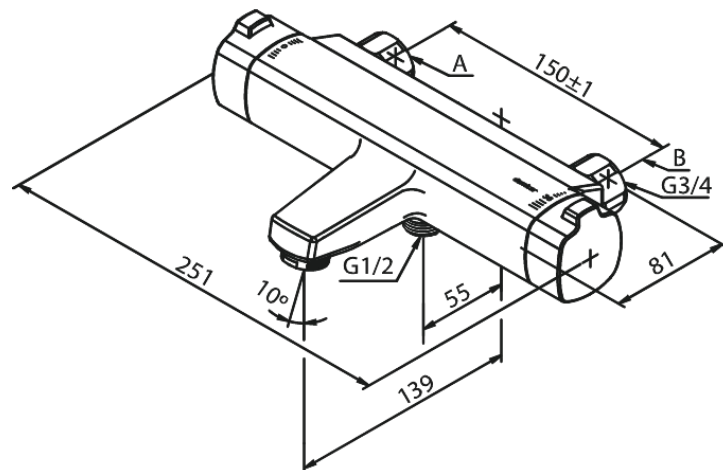

Unikke egenskaber

FM Mattsson Denmark ApS
Hvidkærvej 48, 5250 Odense SV, CVR 56416218

Tlf.: 88 33 00 34 danmark@fmmattssongroup.com

Mere information på damixa.dk

damixa