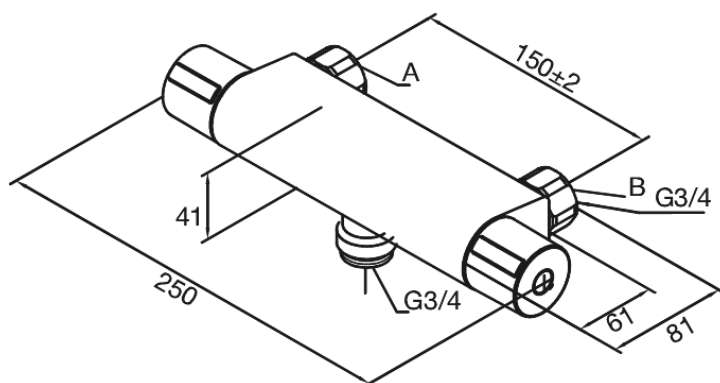

Titan

Køkkenarmatur til væg

Artikel nr.: 623500000
Overflade: Krom
Serie: Titan

VVS Nr.: 726446704
EAN Nr.: 5708516608479

Standard egenskaber:

2-grebs armatur
Svingtude bestilles separat
Keramisk regulering