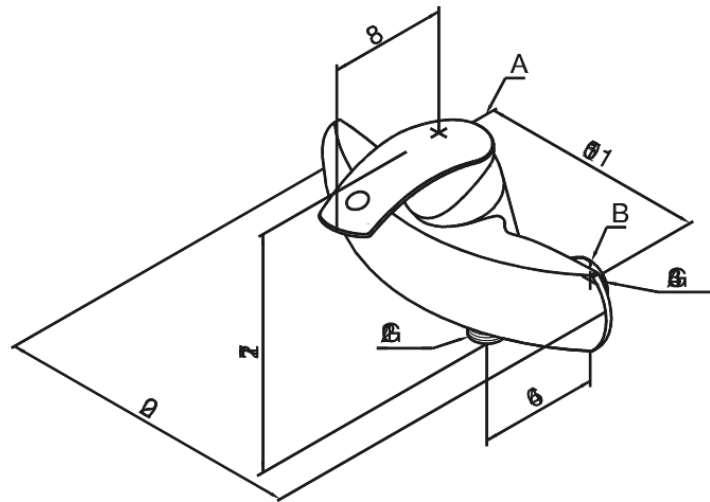

Gala

Vægarmatur bruser

Artikel nr.: 702500000
Overflade: Krom
Serie: Gala

EAN Nr.: 5708516578284

Standard egenskaber:

Standard 150mm CC
Kugleregulering
1/2" tilslutning for bruser

FM Mattsson Denmark ApS
Hvidkærvej 48, 5250 Odense SV, CVR 56416218