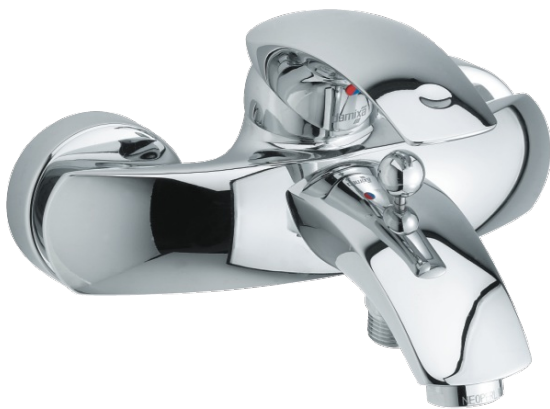

Gala

Vægarmatur kar/bruser

Artikel nr.: 701500000
Overflade: Krom
Serie: Gala

EAN Nr.: 5708516578123

Standard egenskaber:

Standard 150mm CC
Kugleregulering
Med omskifter
1/2" tilslutning for bruser

FM Mattsson Denmark ApS
Hvidkærvej 48, 5250 Odense SV, CVR 56416218