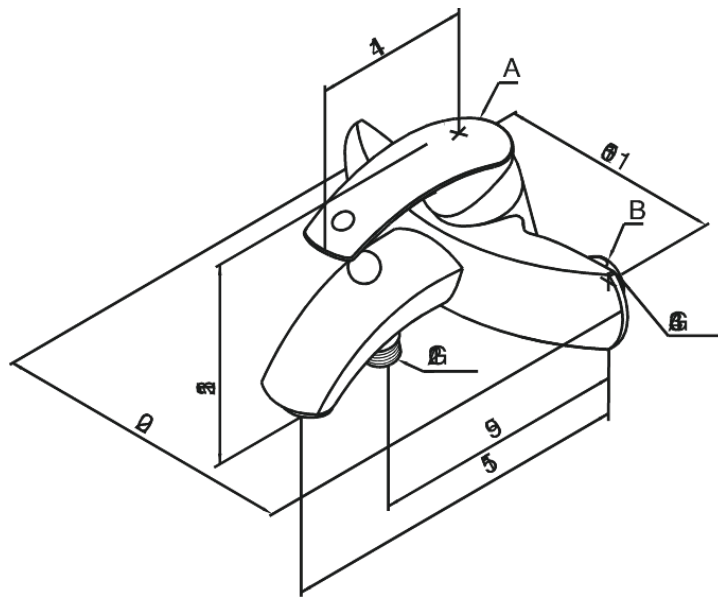

Gala

Vægarmatur kar/bruser

Artikel nr.: 701500000
Overflade: Krom
Serie: Gala

EAN Nr.: 5708516578123

Standard egenskaber:

Standard 150mm CC
Kugleregulering
Med omskifter
1/2" tilslutning for bruser

FM Mattsson Denmark ApS
Hvidkærvej 48, 5250 Odense SV, CVR 56416218