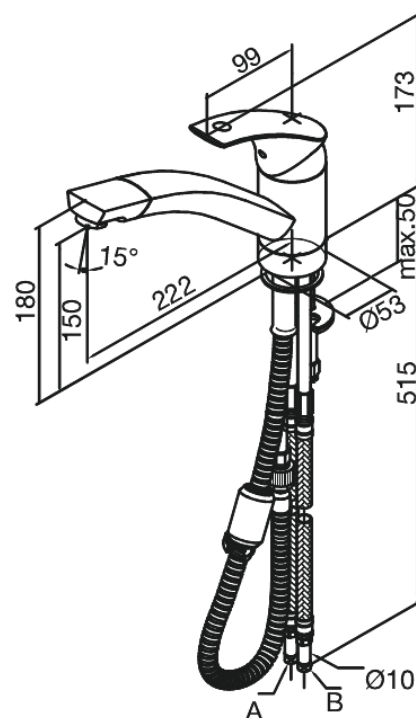

Unikke egenskaber

FM Mattsson Denmark ApS
Hvidkærvej 48, 5250 Odense SV, CVR 56416218

Tlf.: 88 33 00 34 danmark@fmmattssongroup.com

Mere information på damixa.dk

damixa