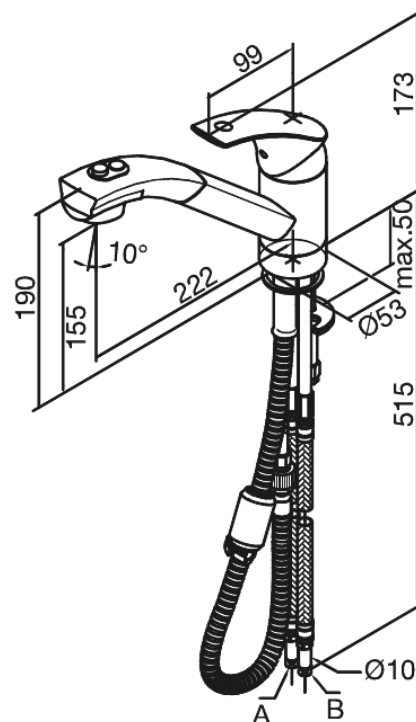

Unikke egenskaber

FM Mattsson Denmark ApS
Hvidkærvej 48, 5250 Odense SV, CVR 56416218

Tlf.: 88 33 00 34 danmark@fmmattssongroup.com

Mere information på damixa.dk

damixa