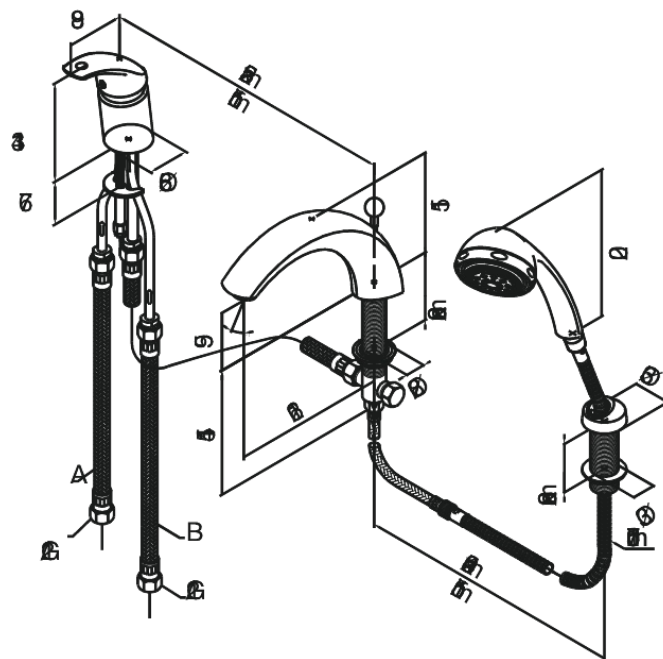

Gala

3-huls kar/brusearmatur "High Flow"

Artikel nr.: 700130000
Overflade: Krom
Serie: Gala

VVS Nr.: 725512604
EAN Nr.: 5708516557111

Standard egenskaber:

Keramisk kartusche
Med omskifter

Unikke egenskaber

FM Mattsson Denmark ApS
Hvidkærvej 48, 5250 Odense SV, CVR 56416218