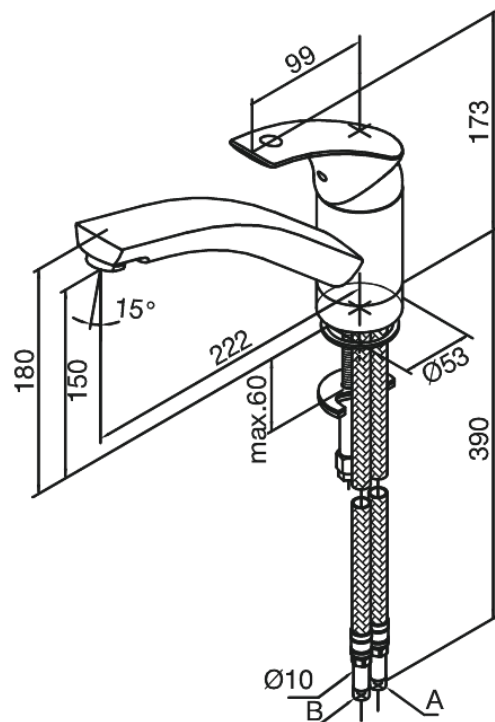

Gala

Køkkenarmatur

Artikel nr.: 700000000
Overflade: Krom
Serie: Gala

VVS Nr.: 705731604
EAN Nr.: 5708516587255

Standard egenskaber:

1-grebs armatur
Svingtud med 120° svingbegrænsning
Kugleregulering

Unikke egenskaber