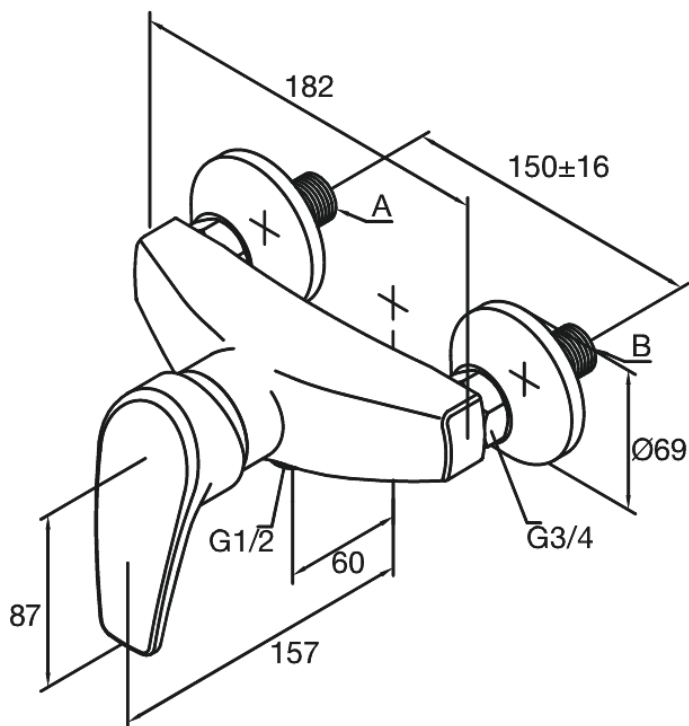

Elara

Vægarmatur bruser

Artikel nr.: 522000000
Overflade: Krom
Serie: Elara

VVS Nr.: 727066604
EAN Nr.: 5708516714194

Standard egenskaber:

Keramisk kartusche
Standard 150mm CC
Inkl. 3/4" rosetter og excentriske forskruninger
1/2" tilslutning for bruser