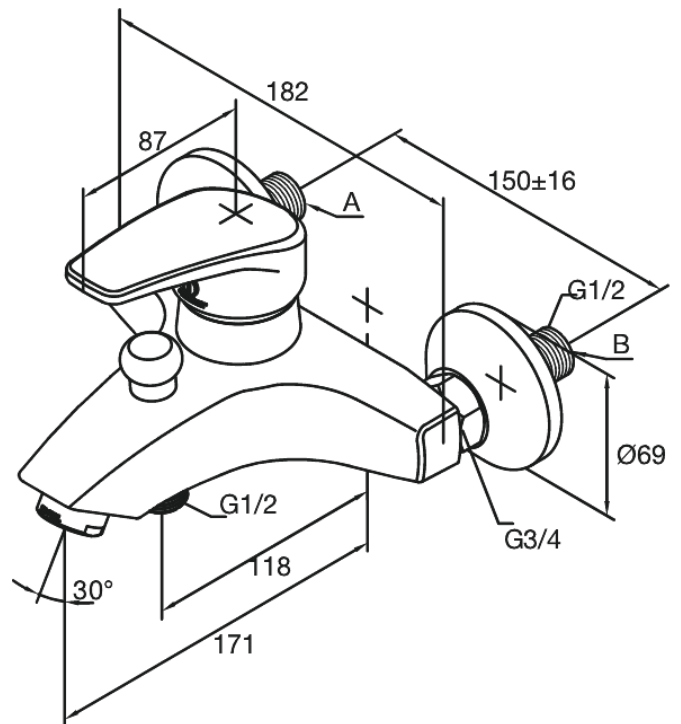

Elara

Vægarmatur kar/bruser

Artikel nr.: 521000000
Overflade: Krom
Serie: Elara

VVS Nr.: 727065604
EAN Nr.: 5708516714187

Standard egenskaber:

Keramisk kartusche
Standard 150mm CC
Inkl. 3/4" rosetter og excentriske forskruninger
Med omskifter
1/2" tilslutning for bruser