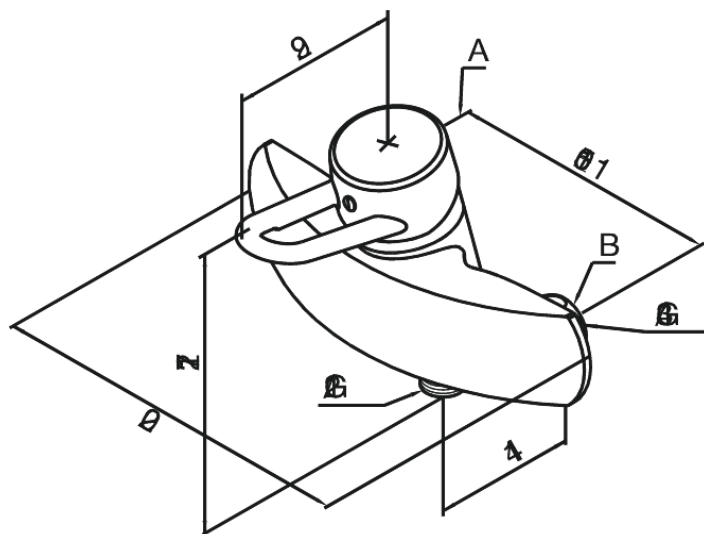

Apollo Classic

Vægarmatur bruser

Artikel nr.: 502500000
Overflade:
Serie: Apollo Classic

EAN Nr.:

Standard egenskaber:

Standard 150mm CC
Kugleregulering

Unikke egenskaber

FM Mattsson Denmark ApS
Hvidkærvej 48, 5250 Odense SV, CVR 56416218