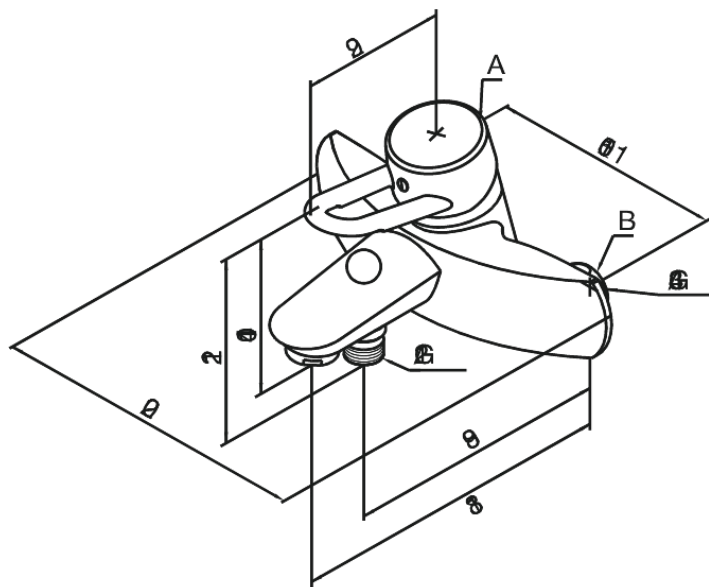

Apollo Classic

Vægarmatur kar/bruser

Artikel nr.: 501500000
Overflade:
Serie: Apollo Classic

EAN Nr.:

Standard egenskaber:

Standard 150mm CC
Kugleregulering

Unikke egenskaber

FM Mattsson Denmark ApS
Hvidkærvej 48, 5250 Odense SV, CVR 56416218