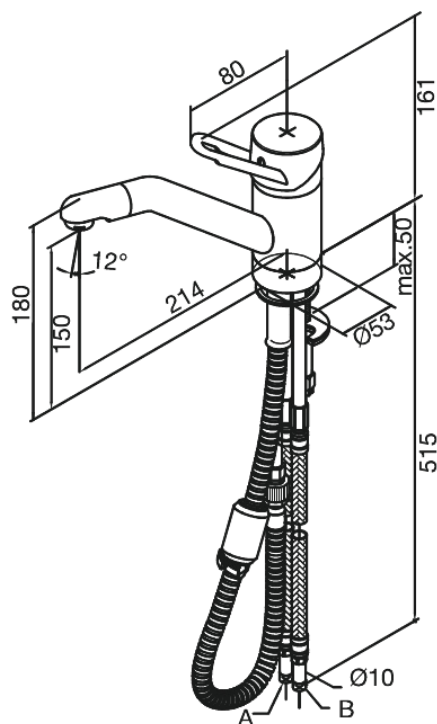

Unikke egenskaber

FM Mattsson Denmark ApS
Hvidkærvej 48, 5250 Odense SV, CVR 56416218

Tlf.: 88 33 00 34 danmark@fmmattssongroup.com

Mere information på damixa.dk

damixa