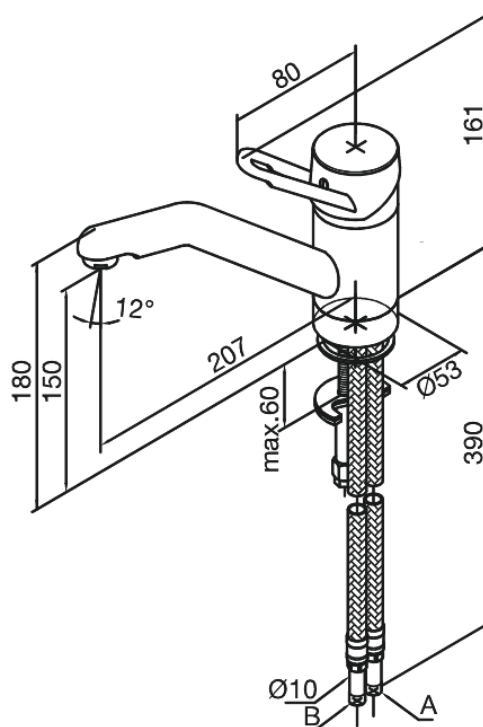

Unikke egenskaber

FM Mattsson Denmark ApS
Hvidkærvej 48, 5250 Odense SV, CVR 56416218

Tlf.: 88 33 00 34 danmark@fmmattssongroup.com

Mere information på damixa.dk

damixa