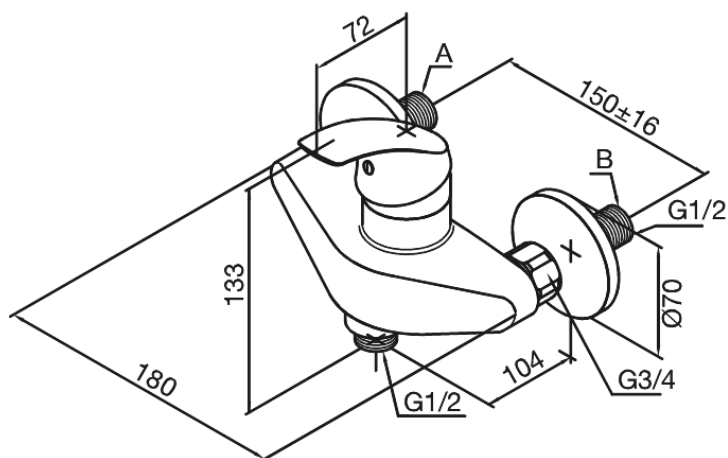

Unikke egenskaber

FM Mattsson Denmark ApS
Hvidkærvej 48, 5250 Odense SV, CVR 56416218

Tlf.: 88 33 00 34 danmark@fmmattsongroup.com

Mere information på damixa.dk

damixa