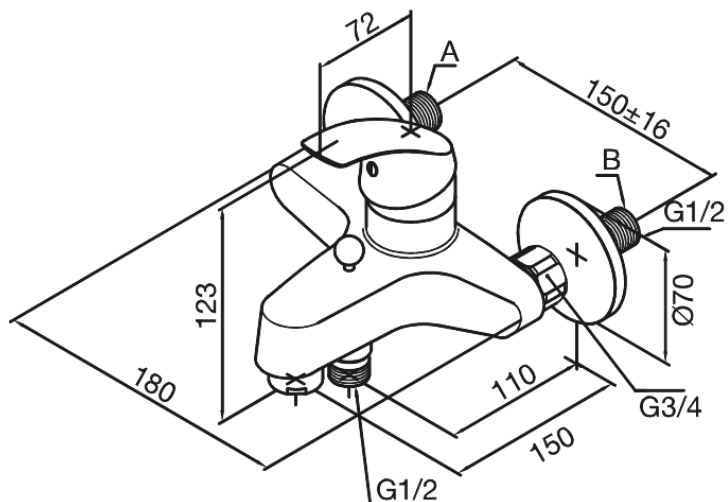

Unikke egenskaber

FM Mattsson Denmark ApS
Hvidkærvej 48, 5250 Odense SV, CVR 56416218

Tlf.: 88 33 00 34 danmark@fmmattsongroup.com

Mere information på damixa.dk

damixa