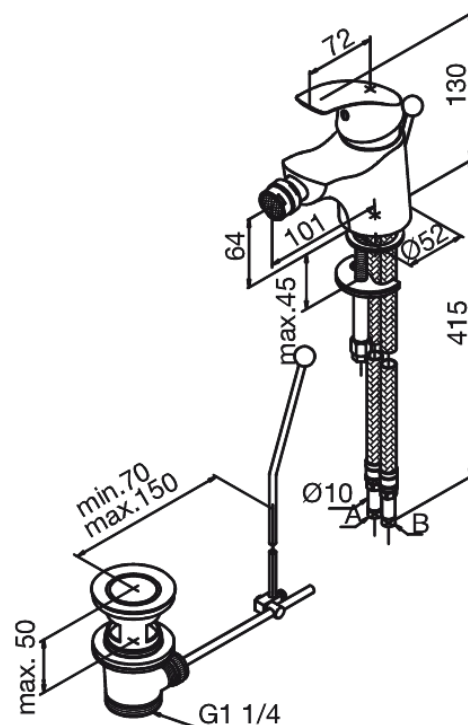

Unikke egenskaber

FM Mattsson Denmark ApS
Hvidkærvej 48, 5250 Odense SV, CVR 56416218

Tlf.: 88 33 00 34 danmark@fmmattssongroup.com

Mere information på damixa.dk

damixa