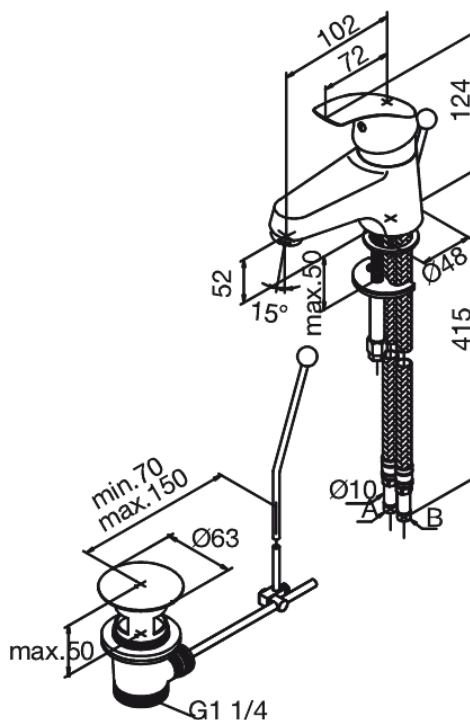

Unikke egenskaber

FM Mattsson Denmark ApS
Hvidkærvej 48, 5250 Odense SV, CVR 56416218

Tlf.: 88 33 00 34 danmark@fmmattssongroup.com

Mere information på damixa.dk

damixa