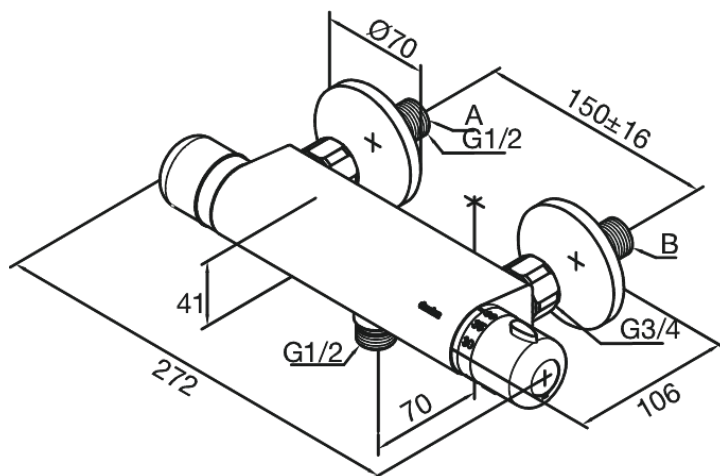

FM Mattsson Denmark ApS
Hvidkærvej 48, 5250 Odense SV, CVR 56416218

Tlf.: 88 33 00 34 danmark@fmmattsongroup.com

Mere information på damixa.dk

damixa