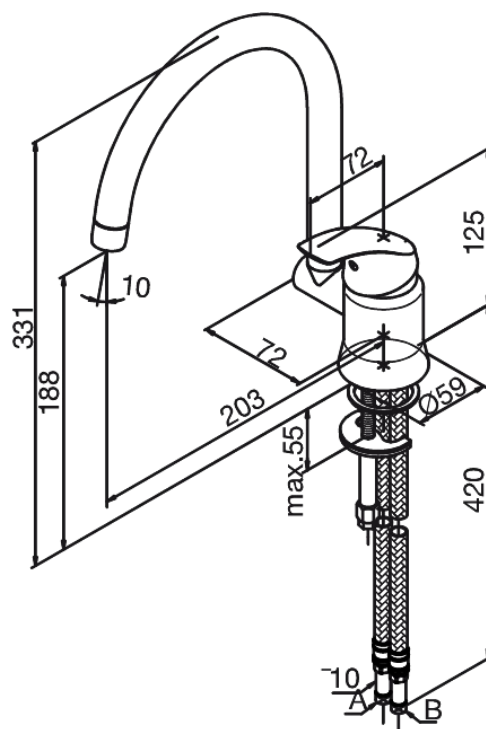

Eclipse

Køkkenarmatur

Artikel nr.: 400700000
Overflade: Krom
Serie: Eclipse

VVS Nr.: 705768604
EAN Nr.: 5708516594376

Standard egenskaber:

1-grebs armatur
Kugleregulering

Unikke egenskaber

FM Mattsson Denmark ApS
Hvidkærvej 48, 5250 Odense SV, CVR 56416218