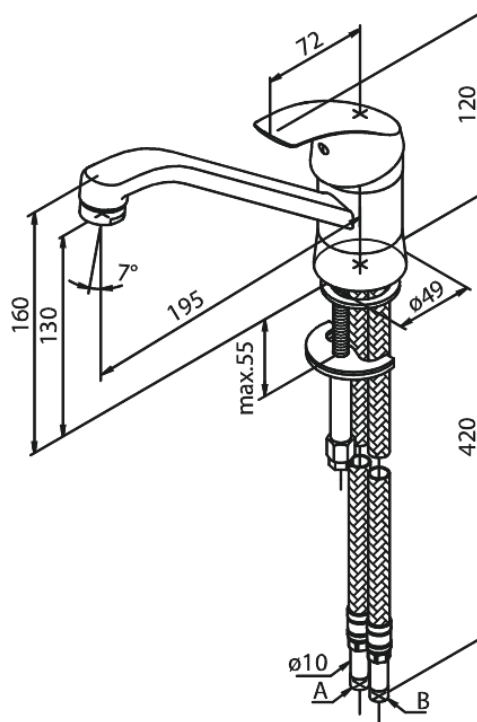

Eclipse

Køkkenarmatur

Artikel nr.: 400000000
Overflade: Krom
Serie: Eclipse

VVS Nr.: 705738604
EAN Nr.: 5708516594031

Standard egenskaber:

1-grebs armatur
Kugleregulering

Unikke egenskaber

FM Mattsson Denmark ApS
Hvidkærvej 48, 5250 Odense SV, CVR 56416218