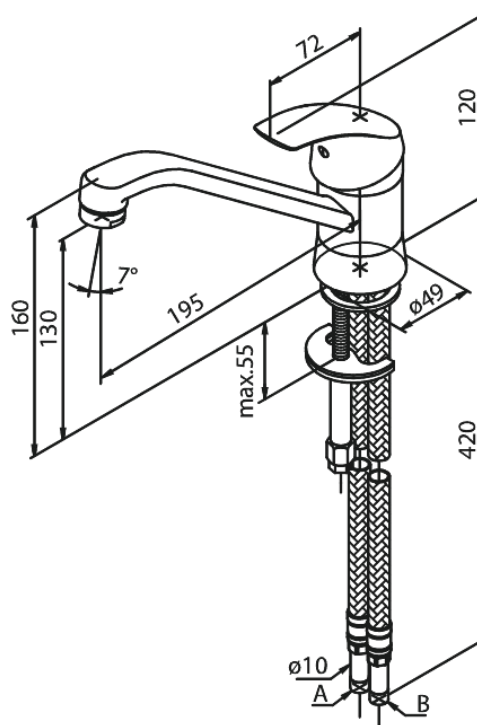

Eclipse

Køkkenarmatur

Artikel nr.: 400000000
Overflade: Krom
Serie: Eclipse

VVS Nr.: 705738604
EAN Nr.: 5708516594031

Standard egenskaber:

1-grebs armatur
Kugleregulering

Unikke egenskaber

FM Mattsson Denmark ApS
Hvidkærvej 48, 5250 Odense SV, CVR 56416218