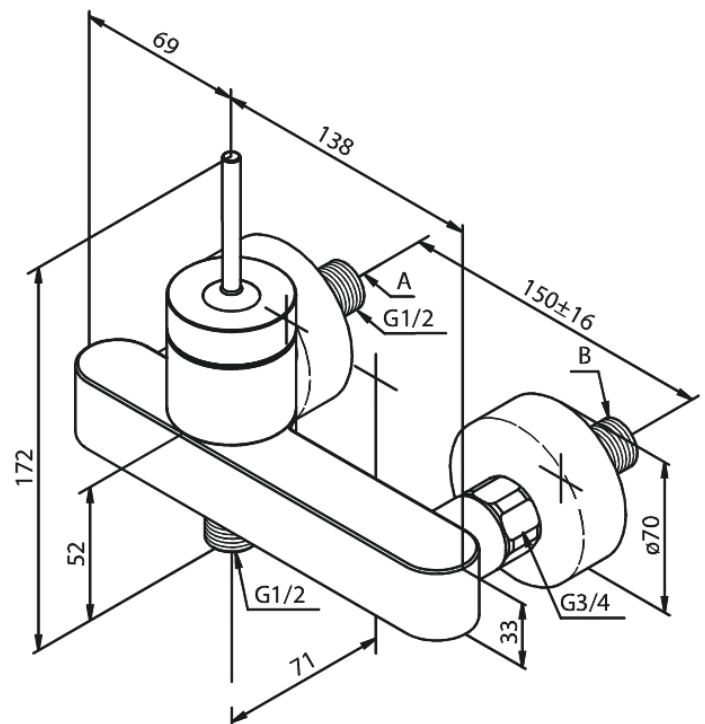

Unikke egenskaber

FM Mattsson Denmark ApS
Hvidkærvej 48, 5250 Odense SV, CVR 56416218

Tlf.: 88 33 00 34 danmark@fmmattssongroup.com

Mere information på damixa.dk

damixa