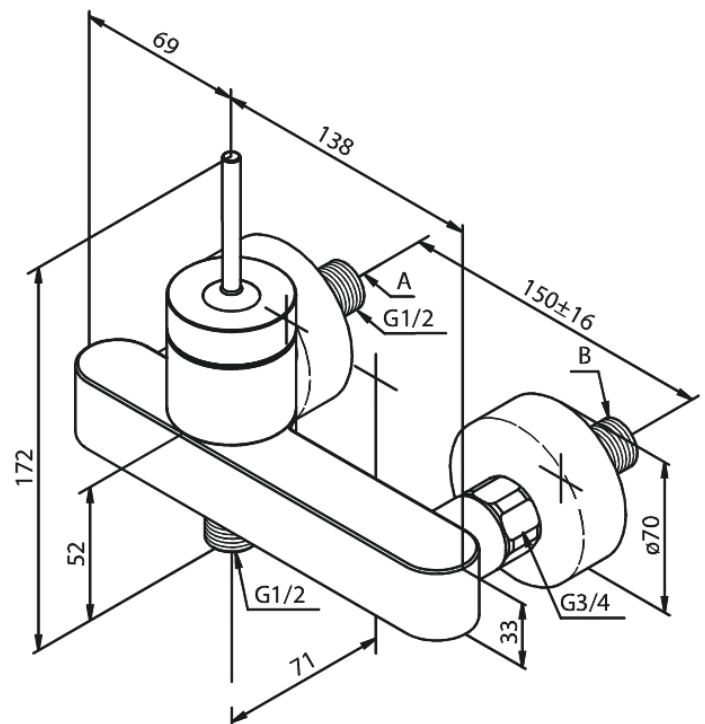

# Vægarmatur bruser

Artikel nr.: 382000000  
Overflade: Krom  
Serie: Profile

VVS Nr.: 727059604  
EAN Nr.: 5708516690238

## Standard egenskaber:

Keramisk kartusche  
Støjgruppe 2  
Trykgruppe 150 kPa  
Standard 150mm CC  
Inkl. 3/4" rosetter og excentriske forskruninger  
1/2" tilslutning for bruser