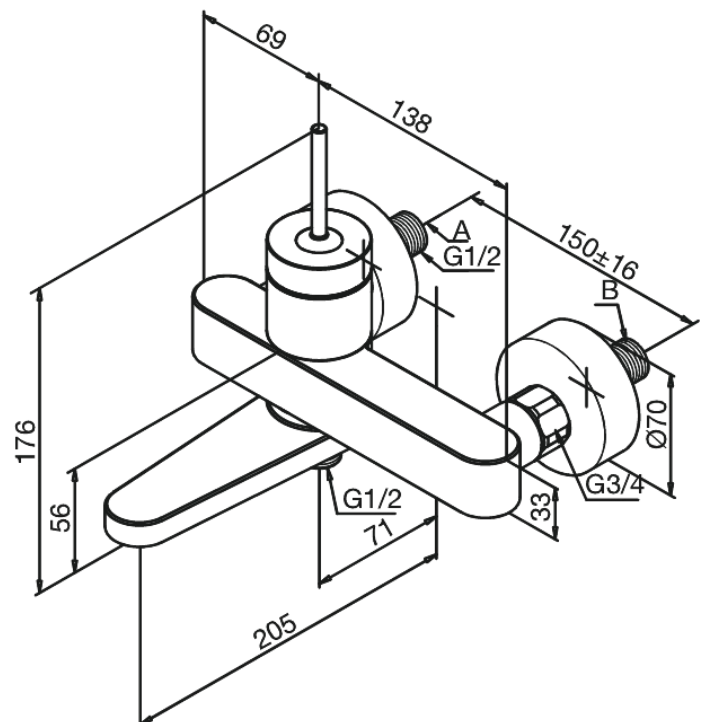

Unikke egenskaber

FM Mattsson Denmark ApS
Hvidkærvej 48, 5250 Odense SV, CVR 56416218

Tlf.: 88 33 00 34 danmark@fmmattssongroup.com

Mere information på damixa.dk

damixa