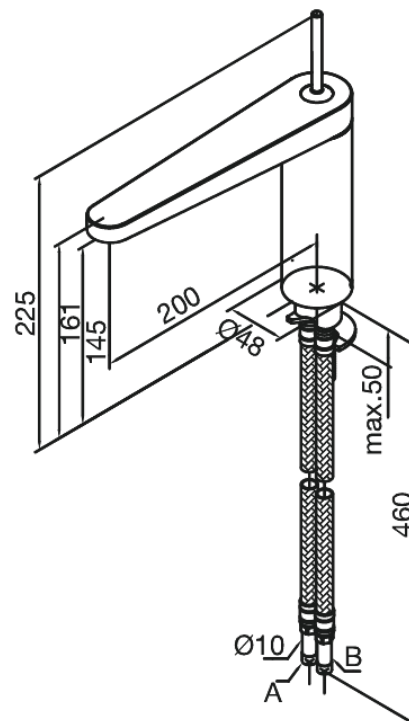

Unikke egenskaber

FM Mattsson Denmark ApS
Hvidkærvej 48, 5250 Odense SV, CVR 56416218

Tlf.: 88 33 00 34 danmark@fmmattssongroup.com

Mere information på damixa.dk

damixa