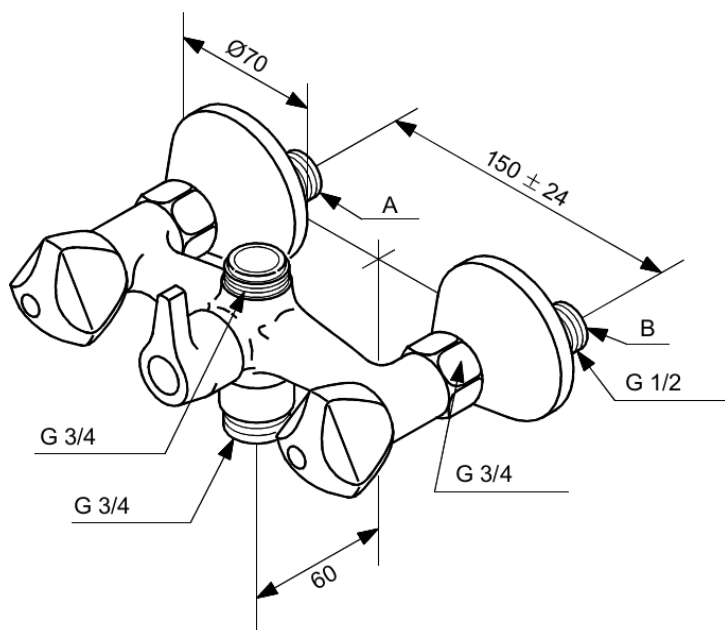

# Vægarmatur

Artikel nr.: 300600000  
Overflade: Krom  
Serie: Object

VVS Nr.: 726504604  
EAN Nr.: 5708516153887

## Standard egenskaber:

2-grebs armatur  
Svingtude bestilles separat  
Standard 150mm CC  
Inkl. 3/4" rosetter og excentriske forskruninger  
Med omskifter

FM Mattsson Denmark ApS  
Hvidkærvej 48, 5250 Odense SV, CVR 56416218