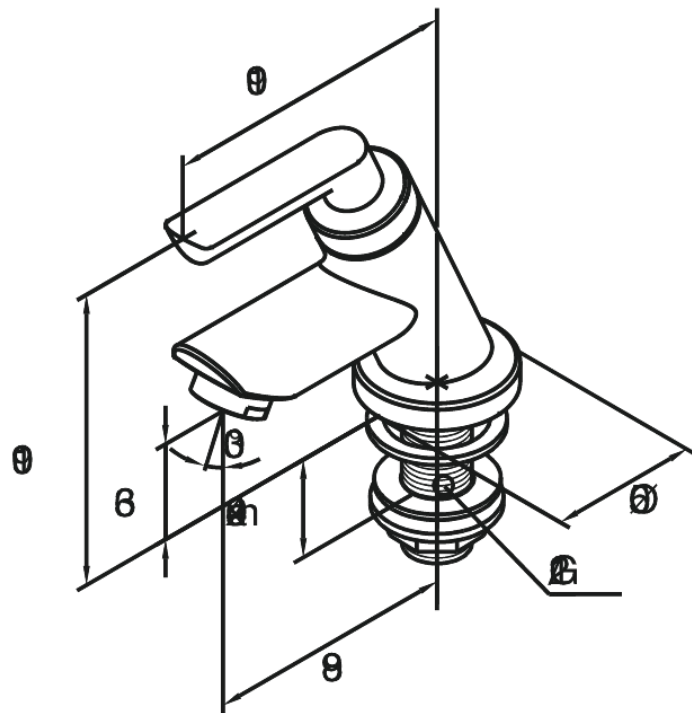

Unikke egenskaber

FM Mattsson Denmark ApS
Hvidkærvej 48, 5250 Odense SV, CVR 56416218

Tlf.: 88 33 00 34 danmark@fmmattssongroup.com

Mere information på damixa.dk

damixa