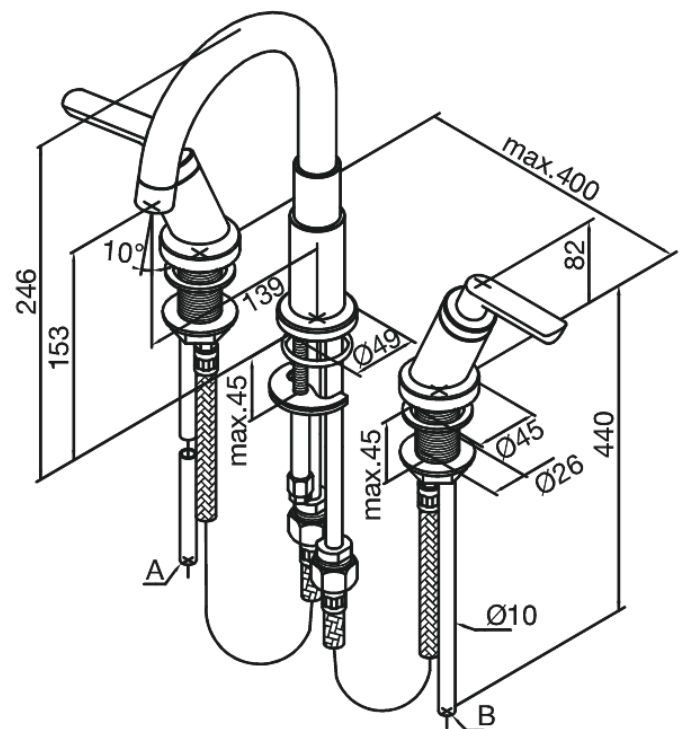

Venus

3-huls håndvaskarmatur

Artikel nr.: 160810000
Overflade: Krom
Serie: Venus

EAN Nr.: 5708516605508

Standard egenskaber:

2-grebs armatur
Keramisk regulering

Unikke egenskaber

FM Mattsson Denmark ApS
Hvidkærvej 48, 5250 Odense SV, CVR 56416218