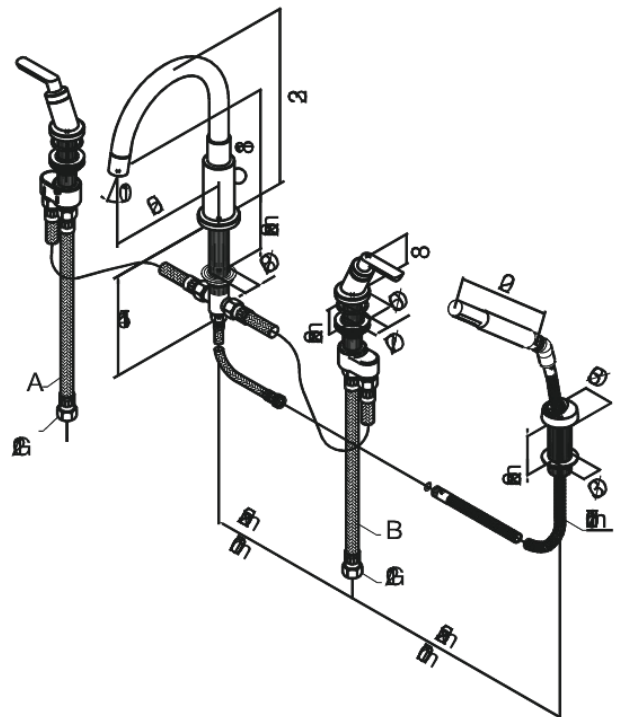

Unikke egenskaber

FM Mattsson Denmark ApS
Hvidkærvej 48, 5250 Odense SV, CVR 56416218

Tlf.: 88 33 00 34 danmark@fmmattssongroup.com

Mere information på damixa.dk

damixa