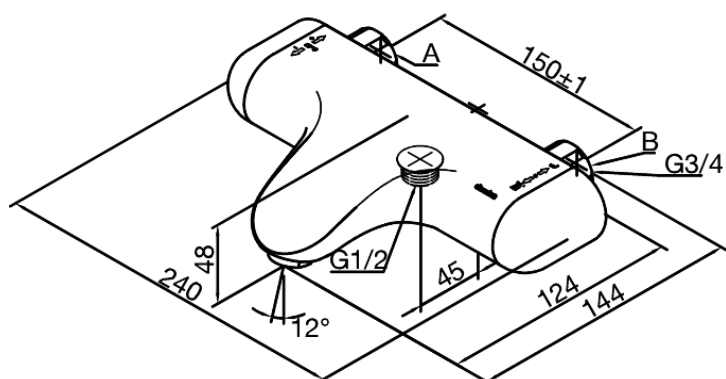

Jupiter

Termostatarmatur kar/bruser

Artikel nr.: 155500000
Overflade: Krom
Serie: Jupiter

VVS Nr.: 722218604
EAN Nr.: 5708516545101

Standard egenskaber:

Standard 150mm CC
1/2" tilslutning for bruser

Unikke egenskaber