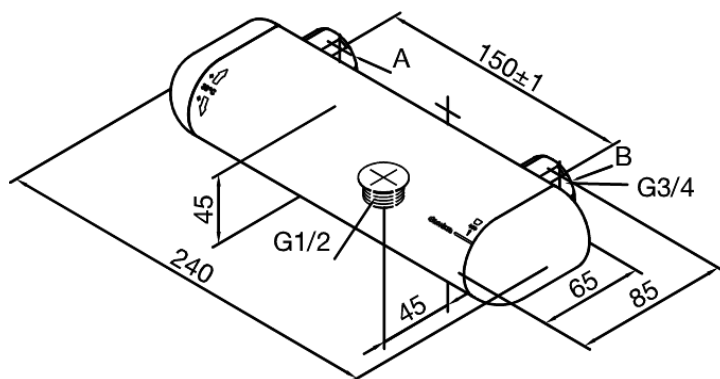

Jupiter

Termostatarmatur bruser

Artikel nr.: 154500000
Overflade: Krom
Serie: Jupiter

VVS Nr.: 722217604
EAN Nr.: 5708516544975

Standard egenskaber:

Standard 150mm CC
1/2" tilslutning for bruser

Unikke egenskaber