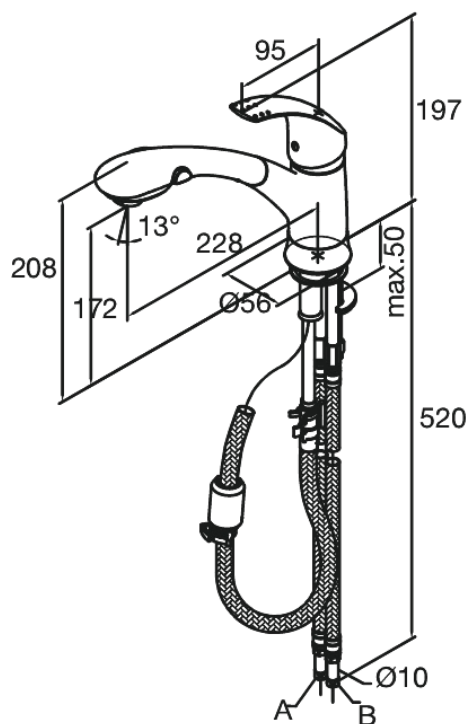

Jupiter

Køkkenarmatur

Artikel nr.: 151200000
Overflade: Krom
Serie: Jupiter

VVS Nr.: 705759604
EAN Nr.: 5708516593089

Standard egenskaber:

1-grebs armatur
Kugleregulering
Udtrækbar bruser med omskifter

Unikke egenskaber