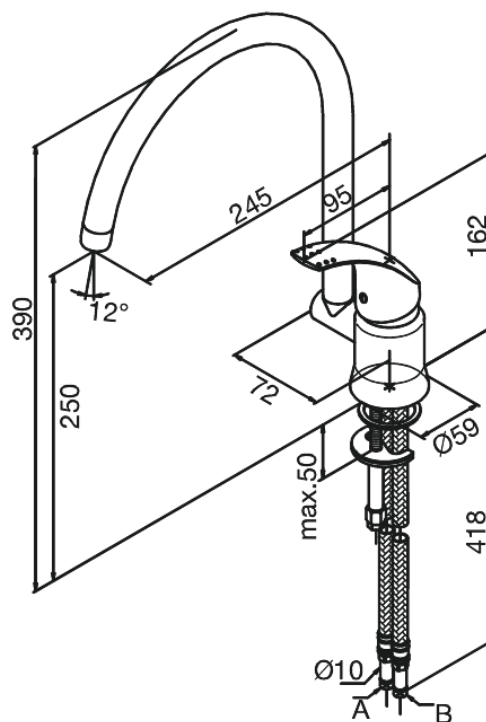

Unikke egenskaber

FM Mattsson Denmark ApS
Hvidkærvej 48, 5250 Odense SV, CVR 56416218

Tlf.: 88 33 00 34 danmark@fmmattssongroup.com

Mere information på damixa.dk

damixa