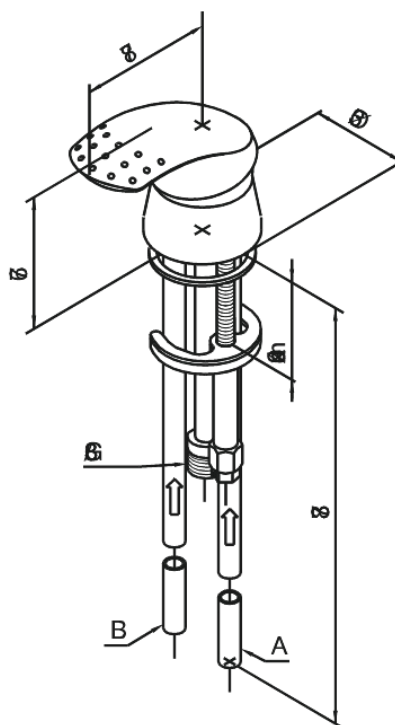

Unikke egenskaber

FM Mattsson Denmark ApS
Hvidkærvej 48, 5250 Odense SV, CVR 56416218

Tlf.: 88 33 00 34 danmark@fmmattssongroup.com

Mere information på damixa.dk

damixa