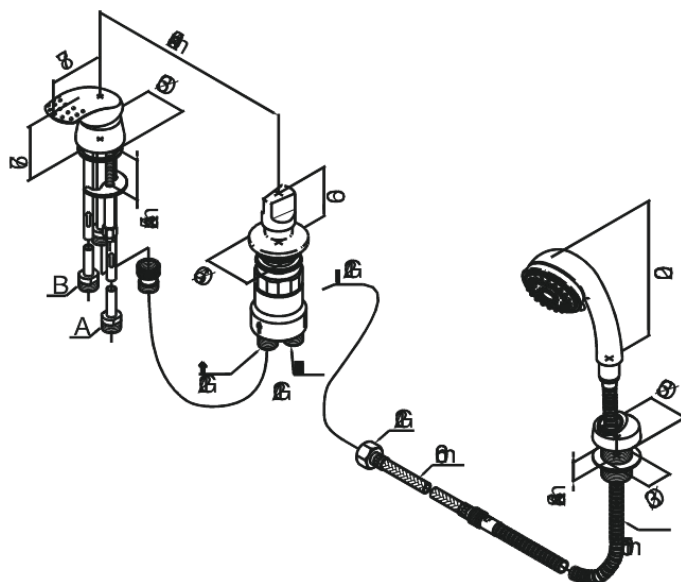

Unikke egenskaber

FM Mattsson Denmark ApS
Hvidkærvej 48, 5250 Odense SV, CVR 56416218

Tlf.: 88 33 00 34 danmark@fmmattssongroup.com

Mere information på damixa.dk

damixa