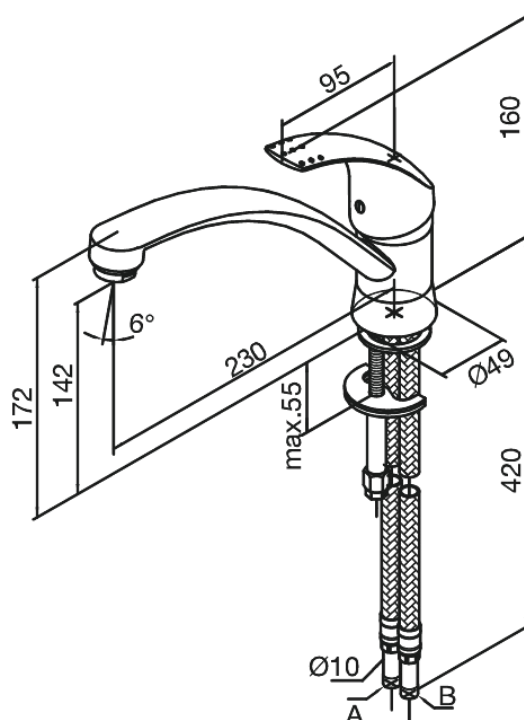

Jupiter

Køkkenarmatur

Artikel nr.: 150000000
Overflade: Krom
Serie: Jupiter

VVS Nr.: 705754604
EAN Nr.: 5708516592839

Standard egenskaber:

1-grebs armatur
Kugleregulering

Unikke egenskaber

FM Mattsson Denmark ApS
Hvidkærvej 48, 5250 Odense SV, CVR 56416218