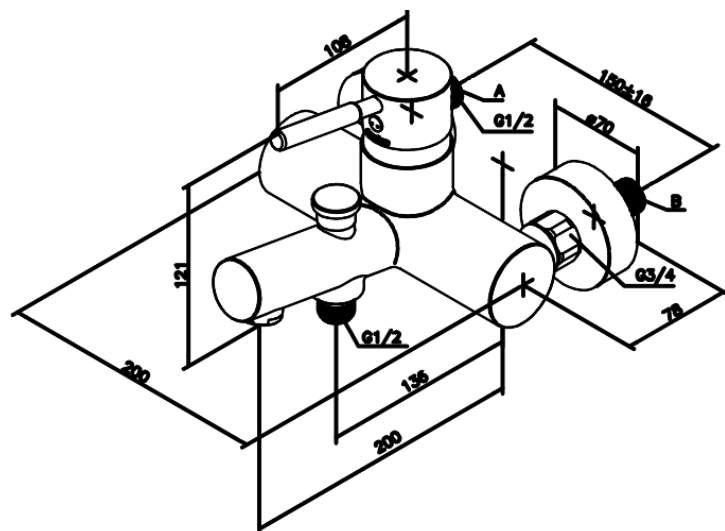

Unikke egenskaber

FM Mattsson Denmark ApS
Hvidkærvej 48, 5250 Odense SV, CVR 56416218

Tlf.: 88 33 00 34 danmark@fmmattssongroup.com

Mere information på damixa.dk

damixa