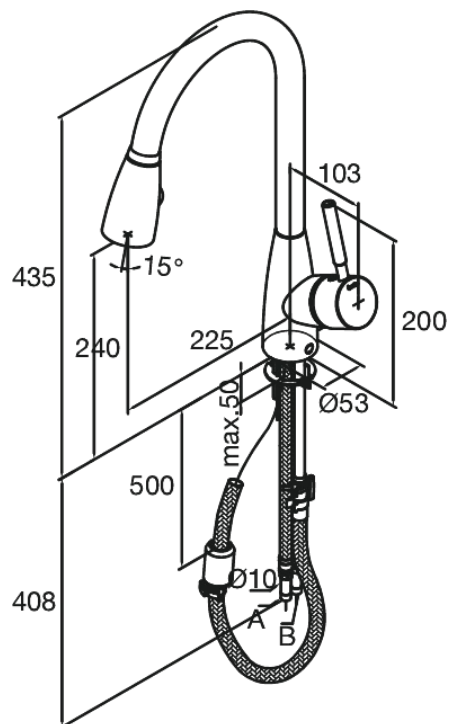

Unikke egenskaber

FM Mattsson Denmark ApS
Hvidkærvej 48, 5250 Odense SV, CVR 56416218

Tlf.: 88 33 00 34 danmark@fmmattssongroup.com

Mere information på damixa.dk

damixa